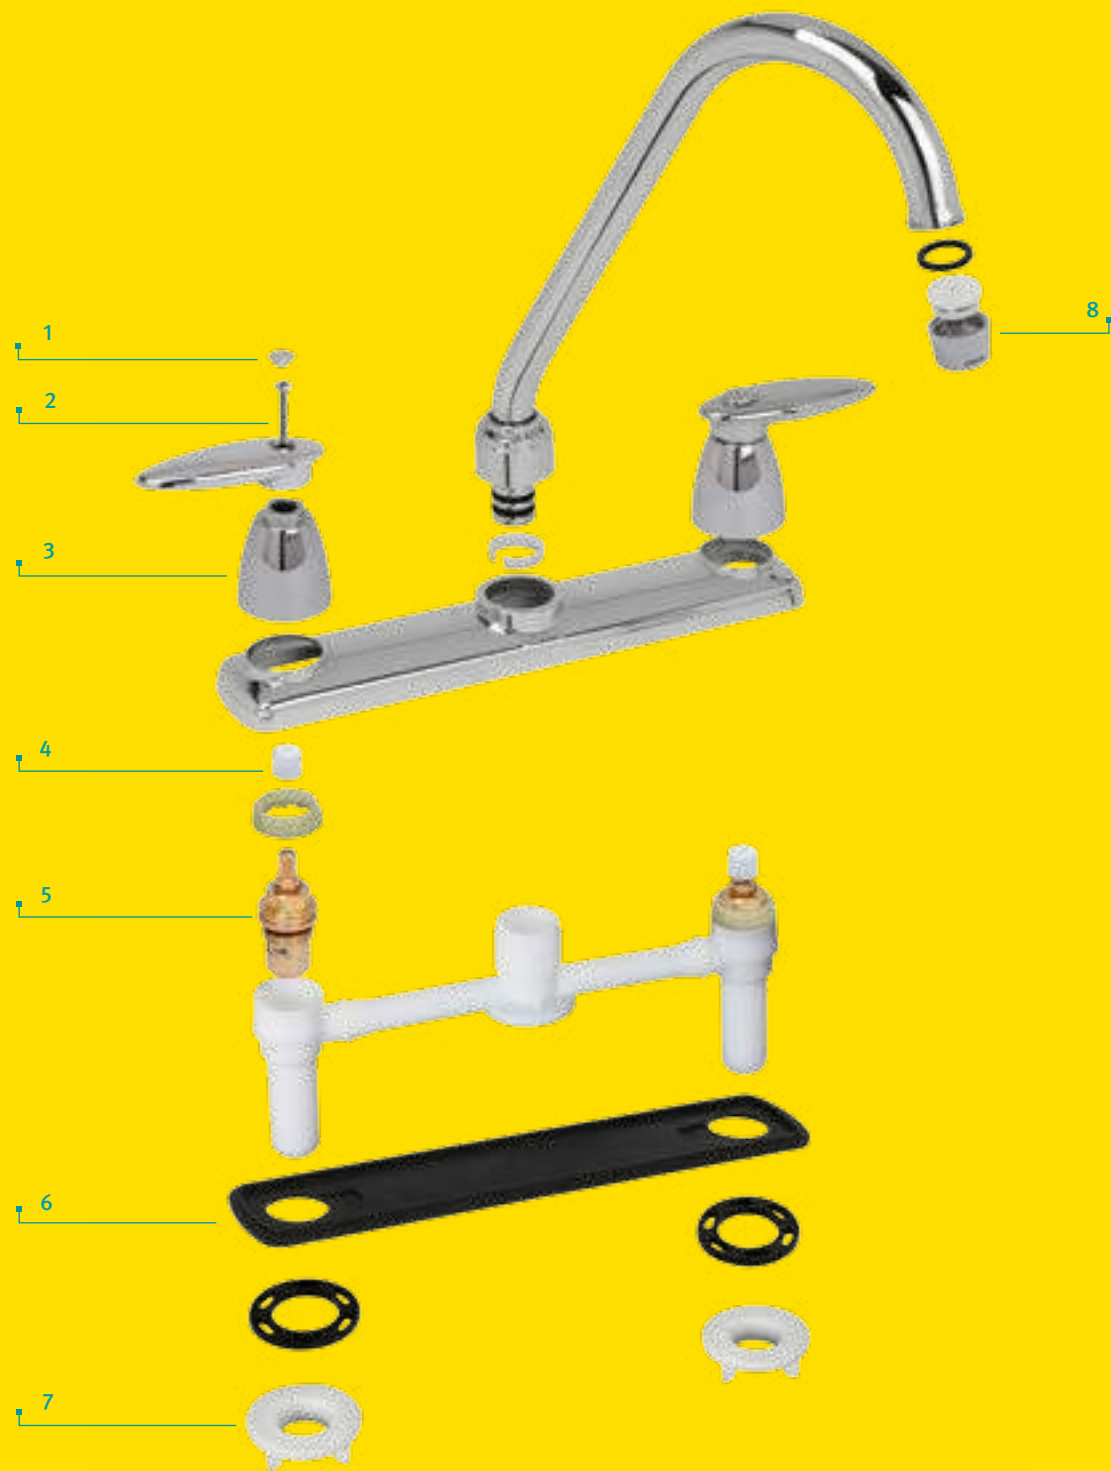

REF.: 012360001 Und

DESVIADOR TELEDUCHA

REF.: 934100001 Und

TUERCA EMPAQUE ROSCA

REF.: 011260001 Und

ASIENTO METÁLICO REMOVIBLE

REF.: 011223331 x3

REPUESTOS LAVAPLATOS