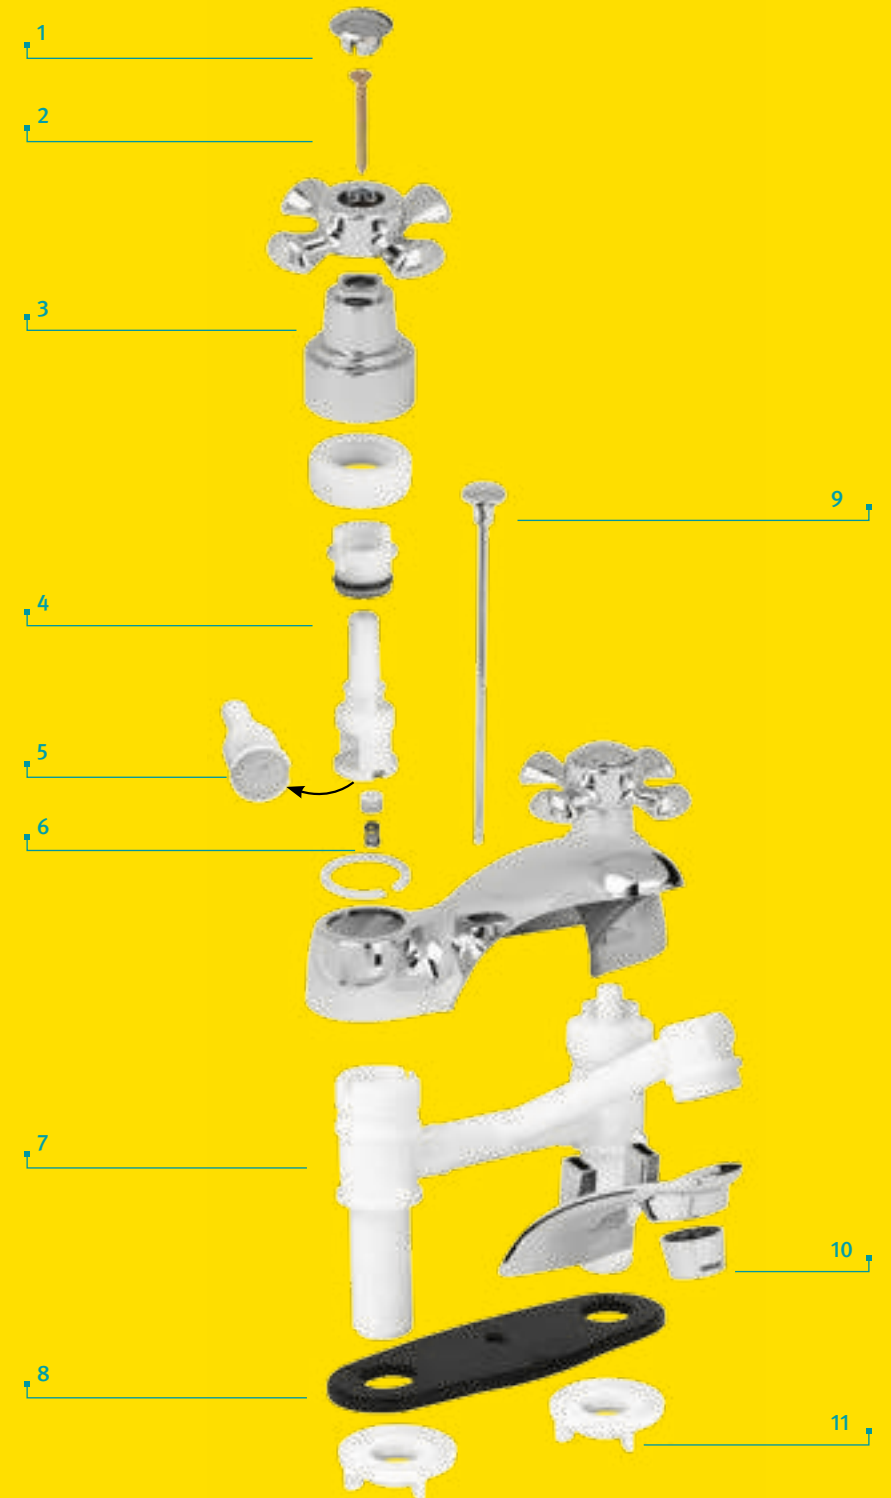

REPUESTOS

REPUESTOS LAVAMANOS

1. BOTÓN ÍNDICE
2. TORNILLO MANIJA
3. MANIJA
4. VÁSTAGO CIERRE RÁPIDO
5. ASIENTO METÁLICO VÁSTAGO
6. EMPAQUES UNIDAD SELLE
7. CUERPO LAVAMANOS 4P
8. EMPAQUE BASE
9. VARILLA ACCIONADORA
10. AHORRADOR DE AGUA
11. TUERCA ASEGURADORA

			LÍNEA	AIV	ALUVIA	ARCE	ARIZONA	ARTESA	ATHENA	BAHÍA	BALTA	BRIZA	CIPRES	DALIA	FENIX	KORAL	LENA	MARRUECOS	NOGAL	NOVO	PALMA	PISCIS	PRAGA	RETTO	ROBLE	RODA	TAMARA	TISZA	TÚNEZ	VENTO	VERA	
	CARTUCHO CERÁMICO CORTO										•				•			•			•										•	•
	Dcho.	REF.: 014680001 REF.: 014683331	Und x6																													
	Izdo.	REF.: 014690001 REF.: 014693331	Und x6																													
	UNIDAD DE CIERRE 90°			•	•	•	•	•	•	•	•	•	•	•	•	•	•	•	•	•	•	•	•	•	•	•	•	•	•	•	•	•
		REF.: 019090001	Und																													
	UNIDAD MONOCONTROL 35 mm			•	•	•	•	•	•	•	•	•	•	•	•	•	•	•	•	•	•	•	•	•	•	•	•	•	•	•	•	•
		REF.: 019560001	Und																													
	VÁSTAGO MEZCLADOR CIERRE RÁPIDO LVM/LVP 4P 180°						•				•										•			•								
		REF.: 010720001	Und																													
	MANIJA FENIX														•																	
		REF.: 014750001	Und																													

REPUESTOS DUCHAS

- 1. ESCUDO PLANO
- 2. TUBO BRAZO CON ROSCA
- 3. FILTRO DUCHA
- 4. REGADERA
- 5. CUERPO DUCHA
- 6. PROTECTOR DE ENCHAPE
- 7. VÁSTAGO
- 8. ACOPLE MANIJA
- 9. PORTA ESCUDO
- 10. ESCUDO LATERAL
- 11. MANIJA
- 12. TORNILLO
- 13. BOTÓN ÍNDICE
- 14. NARIZ TINA