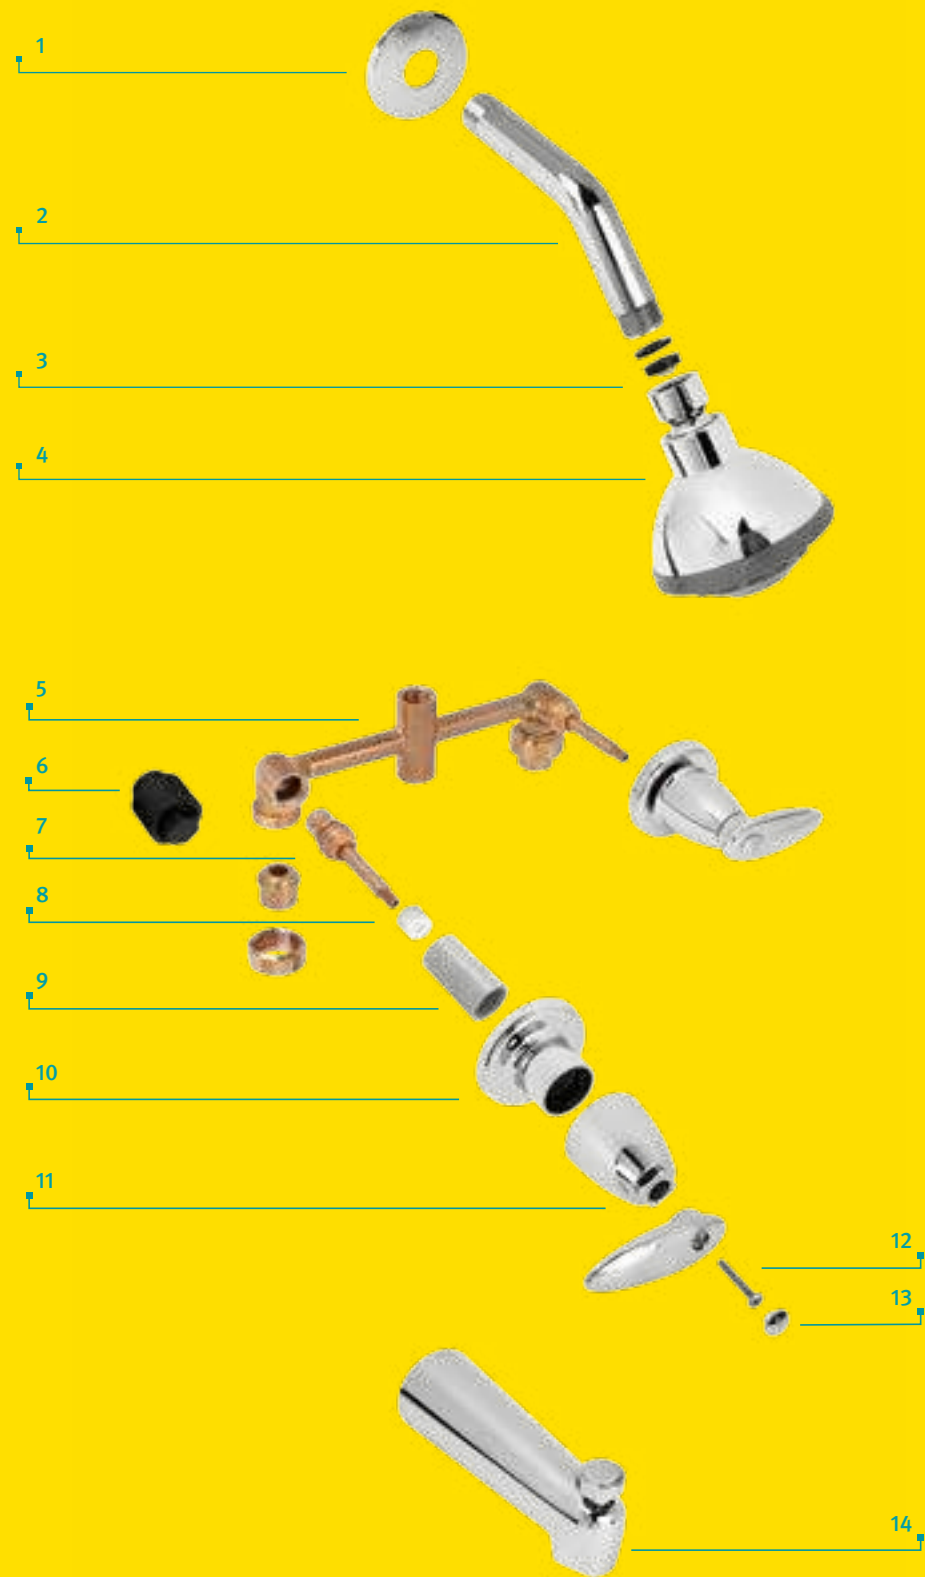

REPUESTOS

REPUESTOS LAVAMANOS

1. BOTÓN ÍNDICE
2. TORNILLO MANIJA
3. MANIJA
4. VÁSTAGO CIERRE RÁPIDO
5. ASIENTO METÁLICO VÁSTAGO
6. EMPAQUES UNIDAD SELLE
7. CUERPO LAVAMANOS 4P
8. EMPAQUE BASE
9. VARILLA ACCIONADORA
10. AHORRADOR DE AGUA
11. TUERCA ASEGURADORA

REF.: O18453331 x6

AIREADOR MACHO

REF.: O10890001 Und

REF.: O18463331 x6

TUBO DESAGÜE SENCILLO SIN REBOSE LARGO

REF.: 931700001 Und

TUBO EXTENSOR LVM 25 cm

REF.: 931520001 Und

REPUESTOS DUCHAS

- 1. ESCUDO PLANO
- 2. TUBO BRAZO CON ROSCA
- 3. FILTRO DUCHA
- 4. REGADERA
- 5. CUERPO DUCHA
- 6. PROTECTOR DE ENCHAPE
- 7. VÁSTAGO
- 8. ACOPLE MANIJA
- 9. PORTA ESCUDO
- 10. ESCUDO LATERAL
- 11. MANIJA
- 12. TORNILLO
- 13. BOTÓN ÍNDICE
- 14. NARIZ TINA